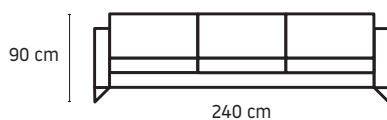

SOFA 3-OS

Poduchy oparciowe 60% Pierze Kaczo-Gęsie
Siedzisko pianka wysokoelastyczna HR 30-12
cm, pasy gumowe tkane, wzmocnione. Nóżki
metalowe w kolorze złotym lub czarnym.

SOFA 2-OS

Poduchy oparciowe 60% Pierze Kaczo-Gęsie
Siedzisko pianka wysokoelastyczna HR 30-12
cm, pasy gumowe tkane, wzmocnione. Nóżki
metalowe w kolorze złotym lub czarnym.

FOTEL

Poduchy oparciowe 60% Pierze Kaczo-Gesie
Siedzisko pianka wysokoelastyczna HR 30-12
cm, pasy gumowe tkane, wzmacnione. Nóżki
metalowe w kolorze złotym lub czarnym.

PUFA

Siedzisko pianka wysokoelastyczna HR 30-12
cm, pasy gumowe tkane, wzmacnione. Nóżki
metalowe w kolorze złotym lub czarnym.