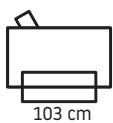

FOTEL

Poduchy oparciowe 60% Pierze Kaczo-Gesie
Siedzisko pianka wysokoelastyczna HR 30-12
cm, pasy gumowe tkane, wzmacnione. Nóżki
metalowe w kolorze złotym lub czarnym.

PUFA

Siedzisko pianka wysokoelastyczna HR 30-12
cm, pasy gumowe tkane, wzmacnione. Nóżki
metalowe w kolorze złotym lub czarnym.