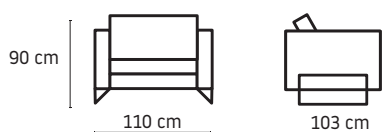

SOFA 3-OS

Poduchy oparciowe 60% Pierze Kaczo-Gęsie
Siedzisko pianka wysokoelastyczna HR 30-12
cm, pasy gumowe tkane, wzmocnione. Nóżki
metalowe w kolorze złotym lub czarnym.

SOFA 2-OS

Poduchy oparciowe 60% Pierze Kaczo-Gęsie
Siedzisko pianka wysokoelastyczna HR 30-12
cm, pasy gumowe tkane, wzmocnione. Nóżki
metalowe w kolorze złotym lub czarnym.

FOTEL

Poduchy oparciowe 60% Pierze Kaczo-Gesie
Siedzisko pianka wysokoelastyczna HR 30-12
cm, pasy gumowe tkane, wzmacnione. Nóżki
metalowe w kolorze złotym lub czarnym.

PUFA

Siedzisko pianka wysokoelastyczna HR 30-12
cm, pasy gumowe tkane, wzmacnione. Nóżki
metalowe w kolorze złotym lub czarnym.