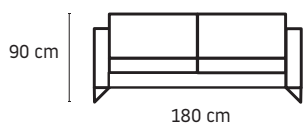

SOFA 3-OS

Poduchy oparciowe 60% Pierze Kaczo-Gęsie
Siedzisko pianka wysokoelastyczna HR 30-12
cm, pasy gumowe tkane, wzmocnione. Nóżki
metalowe w kolorze złotym lub czarnym.

SOFA 2-OS

Poduchy oparciowe 60% Pierze Kaczo-Gęsie
Siedzisko pianka wysokoelastyczna HR 30-12
cm, pasy gumowe tkane, wzmocnione. Nóżki
metalowe w kolorze złotym lub czarnym.

FOTEL

Poduchy oparciowe 60% Pierze Kaczo-Gesie
Siedzisko pianka wysokoelastyczna HR 30-12
cm, pasy gumowe tkane, wzmacnione. Nóżki
metalowe w kolorze złotym lub czarnym.

PUFA

Siedzisko pianka wysokoelastyczna HR 30-12
cm, pasy gumowe tkane, wzmacnione. Nóżki
metalowe w kolorze złotym lub czarnym.